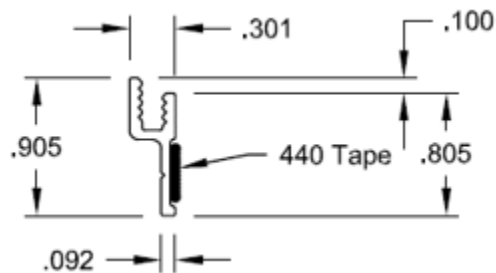

SKU	Description	Width	Ft/Case	Stock Class
ETA18937S4Z	ETA SYS1-6" Double Rib Lineal w/ Dart	6"	50	Special

SKU	Description	Width	Ft/Case	Stock Class
ETA20579S4Z	ETA SYS1-8" Single Rib Lineal w/ Dart	8"	50	Special

SKU	Description	length	Ea/Case	Stock Class
ETA15265 METAL	ETA ACC Metal Adapter w/ Holes and Tape	5'	10 (total of 50')	Standard

SKU	Description	Width	Corners/ Bag	Stock Class
ETA SYSTEM 1A	ETA SYS1-6" 2D Molded Corner w/Dart	6"	8	Stock