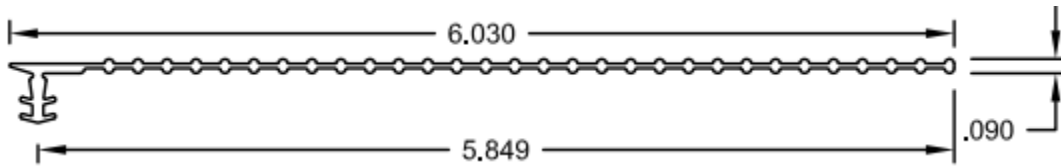

SKU	Description	Width	Ft/Case	Stock Class
ETA18937S4Z	ETA SYS1-6" Double Rib Lineal w/ Dart	6"	50	Special

SKU	Description	Width	Ft/Case	Stock Class
ETA20579S4Z	ETA SYS1-8" Single Rib Lineal w/ Dart	8"	50	Special

SKU	Description	length	Ea/Case	Stock Class
ETA15265 METAL	ETA ACC Metal Adapter w/ Holes and Tape	5'	10 (total of 50')	Standard

SKU	Description	Width	Corners/ Bag	Stock Class
ETA SYSTEM 1A	ETA SYS1-6" 2D Molded Corner w/Dart	6"	8	Stock